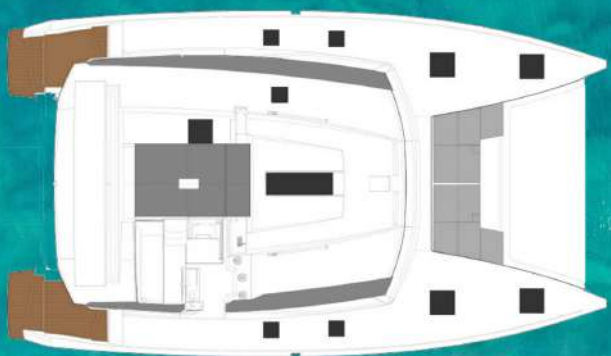

Fountaine Pajot Astrea 42

DOSSIER CHARTER

GRACE

Grace es un lujoso catamarán de crucero con sus 13 metros de eslora que cumple a la perfección todas las exigencias para pasar unas vacaciones inolvidables. Perfecto para disfrutar en familia o con amigos.

Motores

2 x 35 hp

Eslora

12,58 metros

Manga

7,20 metros

Calado

1,30 metros

Piques de proa habilitados para tripulación

Inverter 12/220 V

Velas: Mayor y Génova

Winch eléctricos

Fontaine Pajot 42

PLANOS Y TARIFAS

Cubierta principal

Planta baja